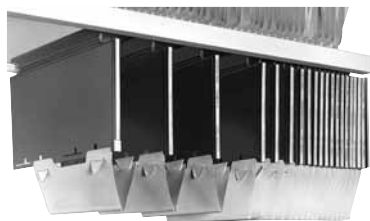

Artikel Art.-Nr.	Bezeichnung	Farbe	Einheit	Preis Fr./pro
---------------------	-------------	-------	---------	---------------

285 400

Akkordeon-Fächer

aus grauem Kunststoff, zum Einhängen mit Gleitprofilen
 per 10 Fächer zusammengehängt

285 401

Fächer-Verbindungsteil

aus grauem, biegsamem Kunststoff

285 402	24 x 10 cm	grau	20	3.–/1
---------	------------	------	----	--------------

285 402

Zubehör

285 900	Frontsichtreiter 16 cm aus farbig transparentem Kunststoff: farblos, blau, gelb, grün		10 (1 Beutel)	5.60/1
---------	---	--	---------------	---------------